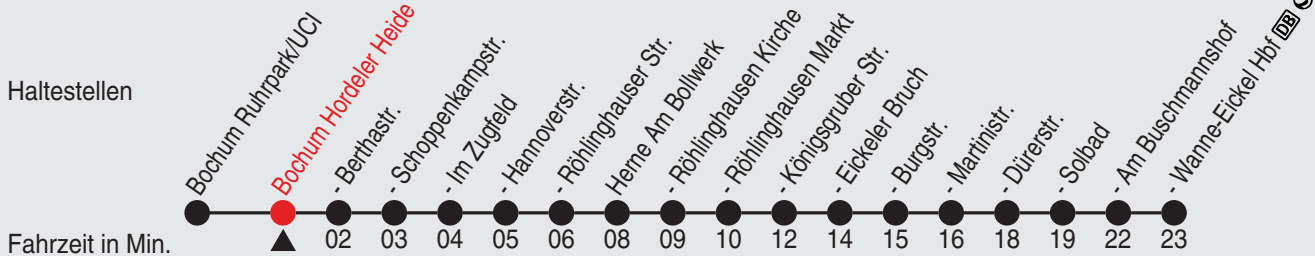

Fahrplan

Gültig ab 12.06.2016

Alle Angaben ohne Gewähr

6639/01 Hordeler Heide 34368_s16 H

368

Richtung: Herne Wanne-Eickel Hbf

Haltestellen

Uhr	montags - freitags		
3			
4	53		
5	13	32	52
6	12	32	52
7	12	32	55
8	15	32	52
9	12	32	52
10	12	32	52
11	12	32	52
12	12	32	52
13	12	32	52
14	12	32	55
15	15	35	55
16	15	35	55
17	12	32	52
18	12	32	52
19	12	32	52
20	12	32	47
21	17	47	
22	14	44	
23	14		
0	14 ^A		

Uhr	samstags	
3		
4	44	
5	14	44
6	14	44
7	17	47
8	17	47
9	17	53
10	23	53
11	23	53
12	23	53
13	23	53
14	23	53
15	23	53
16	23	53
17	23	53
18	23	53
19	23	53
20	23	53
21	17	47
22	14	44
23	14	
0	14 ^A	

Uhr	sonn- und feiertags	
3		
4		
5		
6	14	
7	14	
8	14	
9	17	
10	17	
11	17	
12	17	47
13	17	47
14	17	47
15	17	47
16	17	47
17	17	47
18	17	47
19	17	47
20	17	
21	17	
22	14	
23	14	
0	14 ^A	