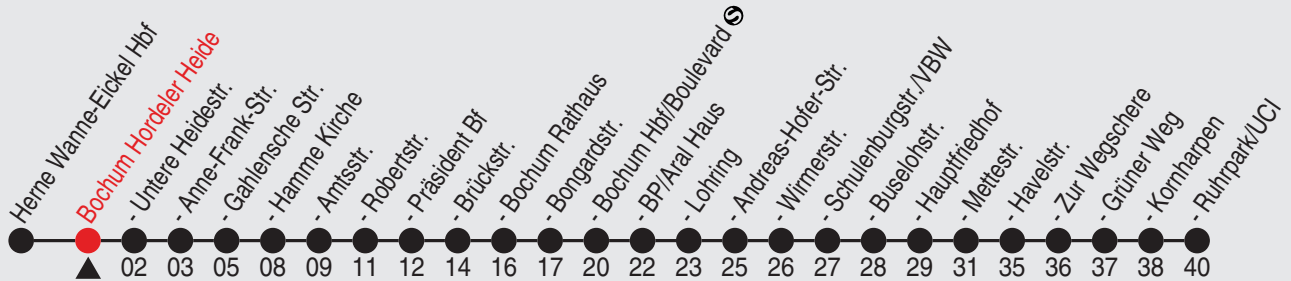

Fahrplan

Gültig ab 12.06.2016

Alle Angaben ohne Gewähr

6639/02 Hordeler Heide 34368_s16 R

368

Richtung: Bochum Ruhrpark/UCI

Haltestellen

Uhr montags - freitags		Uhr samstags		Uhr sonn- und feiertags	
3		3		3	
4	08	4		4	
5	08 27 47	5	32	5	
6	07 27 47	6	02 32	6	
7	07 27 47	7	02 32	7	03
8	07 27 47	8	02 32	8	03
9	07 27 47	9	02 29 59	9	02
10	07 27 47	10	29 59	10	02
11	07 27 47	11	29 59	11	02
12	07 27 47	12	29 59	12	02
13	07 27 47	13	29 59	13	02 32
14	07 27 47	14	29 59	14	02 32
15	07 27 47	15	29 59	15	02 32
16	07 27 47	16	29 59	16	02 32
17	07 27 47	17	29 59	17	02 32
18	07 27 47	18	29 59	18	02 32
19	07 27 47	19	29 59	19	02 32
20	01 21 42 ^A	20	32	20	02 32
21	02 32	21	02 32	21	02
22	02 32	22	02 32	22	03
23	02 32 ^A	23	02 32 ^A	23	03
0	02 ^A	0	02 ^A	0	03 ^A

A=bis Bochum Hbf/Boulevard

ServiceTelefon: 0 180 6 /50 40 30

(0,20€/Anruf aus dem dt. Festnetz; Mobilfunk max. 0,60€/Anruf)